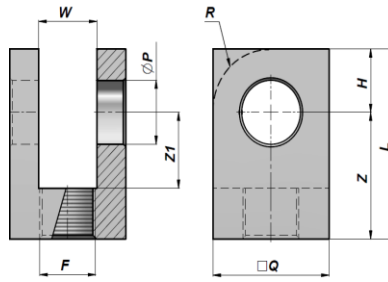

CFFX

RUSTFRI SVEJSEGAFFEL M/GEVIND  
STAINLESS STEEL THREADED FORK

Varenr. Code	Ø P	L	Z	Z1	H	Q	W	F	kg
CFFX0161615	16,20	55	39	24	16	35	16	M16x1.5	0,30
CFFX0202015	20,25	65	45	30	20	40	20	M20x1.5	0,40
CFFX0252420	25,25	75	50	30	25	50	25	M24x2	0,75