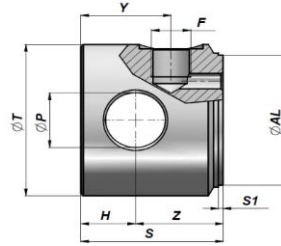

ENDE-BUND MED OLIE TILSLUTNING
 END-PLUG WITH CROSS HOLE AND INLET PORT

CFE

Varenr. Code	ØAL	ØT	ØP	Z	H	F BSP	Y	S	S1	kg	Kasse Box		Pz Pcs
CFE0400504	40	50	16,20	35	15	1/4"	30	50	2	0,60	Z25CFE0400504		25
CFE0500606	50	60	20,25	40	20	3/8"	38	60	2	1,10	Z10CFE0500606		10
CFE0600706	60	70	25,25	37	23	3/8"	38	60	2	1,40	Z10CFE0600706		10
CFE0700806	70	80	25,25	37	23	3/8"	38	60	2	1,95	Z10CFE0700806		10
CFE0800958	80	95	30,25	50	25	1/2"	47	75	2	2,50	Z05CFE0800958		5
CFE1001158	100	115	35,25	45	30	1/2"	47	75	2	4,50	Z05CFE1001158		5

MATERIALE : STÅL S355J0 (Fe510C) - S355JR (A105)

MATERIAL : STEEL S355J0 (Fe510C) - S355JR (A105)