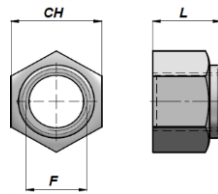

LÅSEMØTRIK

LOCKNUT

CDA / CDB

Varenr. Code	F	L	CH	kg x 100
CDA0001215	M12x1.5	14	19	2.00
CDA0001415	M14x1.5	16	22	3.00
CDA0001815	M18x1.5	20	27	5.16
CDA0002015	M20x1.5	22	30	7.00
CDA0002215	M22x1.5	25	32	8.60
CDA0002420	M24x2	27	36	13.00
CDA0002720	M27x2	30	41	18.00
CDA0003020	M30x2	32	46	25.80
CDA0003320	M33x2	35	50	31.00
CDA0003930	M39x3	42	60	56.00
CDA0004830	M48x3	52	75	200.00

Varenr. Code	F	L	CH	kg x 100
CDB0001415	M14x1.5	14	22	2.60
CDB0002015	M20x1.5	17	30	6.00
CDB0002420	M24x2	21	36	10.00
CDB0002720	M27x2	23	41	13.00
CDB0003320	M33x2	26	50	25.50

MATERIALE : STÅL UNI 7473 - 7474 + NYLON