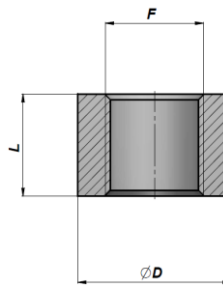

RUSTFRI GEVINDSTUDS
STAINLESS STEEL THREADED PORT

CBSX

Varenr. Code	F BSP	L	ø D	kg x 100
CBSX040000	1/4"	15	20	3,00
CBSX060000	3/8"	17	26	4,00
CBSX080000	1/2"	20	32	4,00

MATERIALE : AISI 316 RUSTFRI STÅL