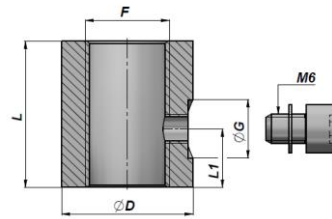

CBSS**SVEJSEMUFFE MED UDLUFTNINGSSKRUE
THREADED PORT WITH BLEEDER**

Varenr. Code	F BSP	L	ØD	ØG	L1	kg x 100
CBSS0430M6	1/4"	30	22	12	12	6,40
CBSS0630M6	3/8"	30	26	12	12	8,20
CBSS0830M6	1/2"	30	30	12	12	10.10

MATERIALE : STÅL 9SMn28

MATERIAL : STEEL 9SMn28