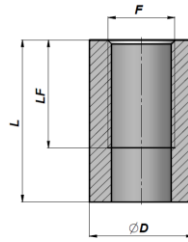

HØJ GEVIND STUDS
HIGH THREADED PORT

NEW!

CBSP

Varenr. Code	F BSP	LF	L	ØD	kg x 100
CBSPC2204000	1/4"	27	40	22	8,60
CBSPC2206000	3/8"	28	42	26	11.70
CBSPC2208000	1/2"	33	48	30	16.30

MATERIALE : STÅL C22

MATERIAL : STEEL C22