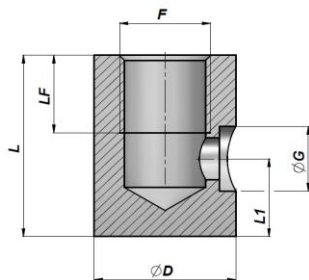

CBSLT

NEW!

RØRTILSLUTNING
THREADED PORT FOR FEED PIPE

Varenr. Code	F BSP	LF	L	ØD	ØG	L1	kg x 100
CBSLTC220410	1/4"	15	30	22	10,5	12	6,90
CBSLTC220612	3/8"	15	35	26	12,5	15	10.50
CBSLTC220815	1/2"	15	35	30	15,5	15	13.20

MATERIALE : STÅL C22

MATERIAL : STEEL C22