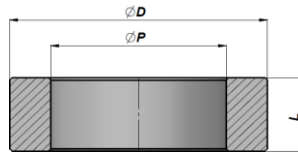

RUSTFRI SVEJSEENDE FOR "GE LEDLEJE"

STAINLESS STEEL WELD-RING FOR "GE TGR" BALL-JOINT

CAGEX

Varenr. Code	Per For	ØD	L	ØP	kg
CAGEX050035	GE ø20	50	14	35	0,11
CAGEX069042	GE ø25	69	19	42	0,35
CAGEX075047	GE ø30	75	20	47	0,41
CAGEX094062	GE ø40	94	26	62	0,79