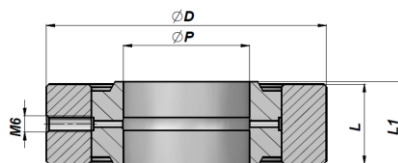

SVEJSE ENDE MED "GE" LED-LEJE

WELD-RING WITH NOT CHANFREINED "GE" BALL-JOINT

CAGEG

Varenr. Code	ØP	ØD	L	L1	kg	Kasse Box		Pz Pcs
CAGEG04002615	15	40	11	12	0,08	Z0BCAGEG04002615		200
CAGEG05003520	20	50	14	16	0,17	Z00CAGEG05003520		100
CAGEG06904225	25	69	19	20	0,46	Z25CAGEG06904225		25
CAGEG07504730	30	75	20	22	0,55	Z25CAGEG07504730		25
CAGEG08005535	35	80	22	25	0,67	Z25CAGEG08005535		25
CAGEG09406240	40	94	26	28	1,09	Z20CAGEG09406240		20
CAGEG10006845	45	100	30	32	1,38	Z10CAGEG10006845		10
CAGEG12007550	50	120	33	35	2,32	Z10CAGEG12007550		10
CAGEG13809060	60	138	40	44	3,69	Z05CAGEG13809060		5

MATERIALE : S355J0 ( Fe510C ) - S355JR ( A105 )

MATERIAL : S355J0 ( Fe510C ) - S355JR ( A105 )