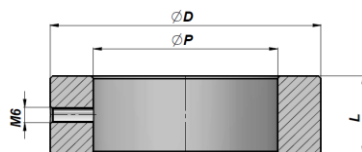

SVEJSE-ENDE TIL "GE" LED-LEJE
WELD-RING FOR "GE" BALL-JOINT

CAGE

Varenr. Code	Per For	ØD	L	ØP	kg	Kasse Box		Pz Pcs
CAGE040026	GE ø15	40	11	26	0,06	Z0BCAGE040026		200
CAGE050035	GE ø20	50	14	35	0,11	Z0BCAGE050035		200
CAGE069042	GE ø25	69	19	42	0,35	Z50CAGE069042		50
CAGE075047	GE ø30	75	20	47	0,41	Z50CAGE075047		50
CAGE080055	GE ø35	80	22	55	0,45	Z25CAGE080055		25
CAGE094062	GE ø40	94	26	62	0,79	Z20CAGE094062		20
CAGE100068	GE ø45	100	30	68	0,98	Z10CAGE100068		10
CAGE120075	GE ø50	120	33	75	1,78	Z10CAGE120075		10
CAGE138090	GE ø60	138	40	90	2,69	Z05CAGE138090		5

MATERIALE : S355J0 (Fe510C) - S355JR (A105)

MATERIAL : S355J0 (Fe510C) - S355JR (A105)