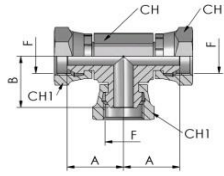

**NIPLER OG FORSKRUNINGER - ADAPTERS**

**BFFF**

**BSP T-STYKKE HUN/HUN/HUN  
"TEE" ADAPTER F+F+F  
TYPE BFFF**

Varenr. Code	F BSP	CH	CH1	A	B	kg
224BFFF04	1/4"	14	19	24.5	24.5	0.11
224BFFF06	3/8"	19	22	27.5	27.5	0.16
224BFFF08	1/2"	22	27	31.5	31.5	0.27
224BFFF12	3/4"	27	32	41.5	41.5	0.44
224BFFF16	1"	33	41	46.0	46.0	0.71
224BFFF20	1.1/4"	41	50	55.0	55.0	