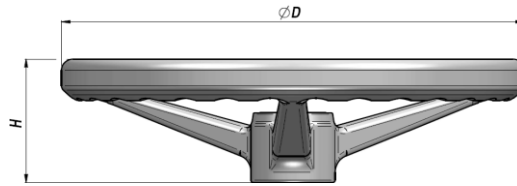

HYDROSTATISK STYRING OG TILBEHØR - STEERING UNITS AND ACCESSORIES

AV

RAT  
STEERING WHEEL

Varenr. Code	Type	ØD	H	Kegle Taper	kg
AV00320001	360	352	105	1.20 ( Type 1 )	1,80
AV00320008	435	434	139	1.20 ( Type 1 )	2,18

AT

DÆKSEL FOR RATNAV  
CAP FOR STEERING-WHEEL

Varenr. Code	For rat type For steering-wheel	ØD	H	kg x 100
AT00470064	360	62	20	1,30
AT00470004	435	64	16,5	1,50

AP

RAT KNOP  
HARD KNOB FOR STEERING-WHEEL

Type 360