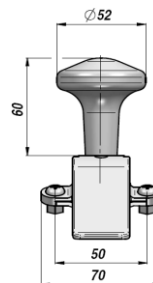

HYDROSTATISK STYRING OG TILBEHØR - STEERING UNITS AND ACCESSORIES

AV

RAT  
STEERING WHEEL

Varenr. Code	Type	ØD	H	Kegle Taper	kg
AV00320001	360	352	105	1.20 ( Type 1 )	1,80
AV00320008	435	434	139	1.20 ( Type 1 )	2,18

AT

DÆKSEL FOR RATNAV  
CAP FOR STEERING-WHEEL

Varenr. Code	For rat type For steering-wheel	ØD	H	kg x 100
AT00470064	360	62	20	1,30
AT00470004	435	64	16,5	1,50

AP

RAT KNOP  
HARD KNOB FOR STEERING-WHEEL

Type 360