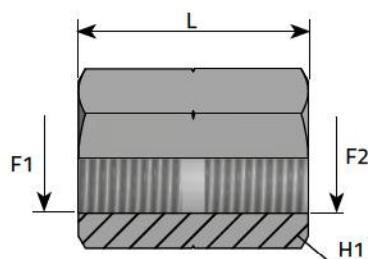

## ADAPTER METRIC FIXED FEMALE - METRIC FIXED FEMALE

PROLUNGA - FEMMINA FISSA METRICA  
 MANCHON FEMELLE FIXE MÉTRIQUE  
 VERLÄNGERUNGSTÜCK - IG- METRISCH / IG- METRISCH  
 MANGUITO HEMBRA MÉTRICA

F1 Metrisch, Metrico, Metric, Métrique, Métrico

F2 Metrisch, Metrico, Metric, Métrique, Métrico

Code	Thread		Dimensions		Pressure	
	F1	F2	H1	L	Bar	Psi
			mm	mm		
APFFM1414	14X1.5	14X1.5	19	30	350	5075
APFFM1616	16X1.5	16X1.5	22	35	350	5075
APFFM1818	18X1.5	18X1.5	24	35	315	4568
APFFM2222	22X1.5	22X1.5	27	40	315	4568