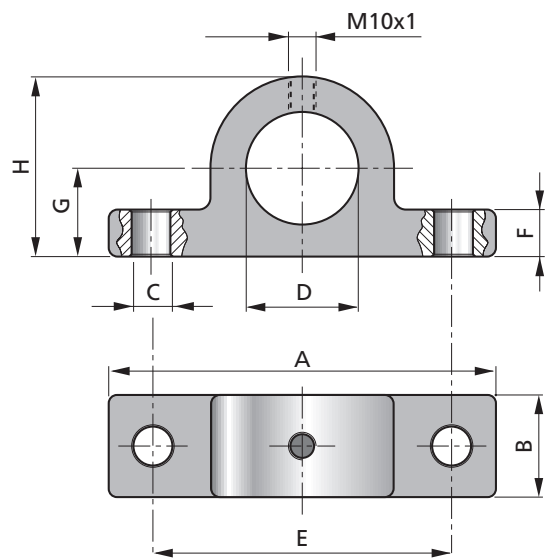

Accessori • Accessories • Accessoires Zubehören • Accesorios

SUPPORTO CILINDRO CYLINDER SUPPORT PALIER VERIN LAGER ZYLINDER SOPORTE CILINDRO

SC 35 - SC 40 - SC 45 - SC 50											
ART. NUOVO NEW MODEL NOUVELLE D. NEUE BEZ. DES. NUEVA	ART. VECCHIO OLD MODEL ANCIENNE D. ALTE BEZ. DES. ANTIGUA	CODICE CODE BESTELL-Nr. CODIGO	A	B	C	D	E	F	G	H	MASSA MASS MASSE MASSE MASA [kg]
SC35	SC35	A70035001	140	40	14	35.5	108	17	32	65	1.5
SC40	SC40	A70040001	140	40	14	40.5	108	17	32	65	1.5
SC45	SC45	A70045001	140	40	14	45.5	108	17	32	65	1.5

SUPPORTO BILANCIERE CRADLE SUPPORT BALANCIER VERIN LAGER KIPPHEBEL SOPORTE CUNA

SB 35 - SB 40 - SB 45												
ART. NUOVO NEW MODEL NOUVELLE D. NEUE BEZ. DES. NUEVA	ART. VECCHIO OLD MODEL ANCIENNE D. ALTE BEZ. DES. ANTIGUA	CODICE CODE BESTELL-Nr. CODIGO	A	B	C	D	E	F	G	H	I	MASSA MASS MASSE MASSE MASA [kg]
SB35	SB35	A60035001	145	113	13	35.5	30	8	18	46	40	1
SB40	SB40	A60040001	145	113	13	40.5	30	8	20	51	40	1
SB45	SB45	A60045001	145	113	13	45.5	30	8	23	56	40	1

BILANCIERE CRADLE BALANCIER KIPPHEBEL CUNA

L08 - L06 - L04 - L02														
ART. NUOVO NEW MODEL NOUVELLE D. NEUE BEZ. DES. NUEVA	ART. VECCHIO OLD MODEL ANCIENNE D. ALTE BEZ. DES. ANTIGUA	CODICE CODE BESTELL-Nr. CODIGO	PORTATA MAX MAX CAPACITY PORTÉE MAX MAX TRAGKRAFT CAPACIDAD MAX [ton]	A	B	C	D	E	F	G	H	I	L	MASSA MASS MASSE MASSE MASA [kg]
L08	L08	A5L080001	11	167	215	45	45	40	30	90	115	35	360	11.5
L06-L04	L06-L04	A5L060001	8	150	185	40	40	40	27	68	105	20	320	9
L02	L02	A5L020001	4	125	165	36.5	35	37.5	27	62	76	20	275	5.5