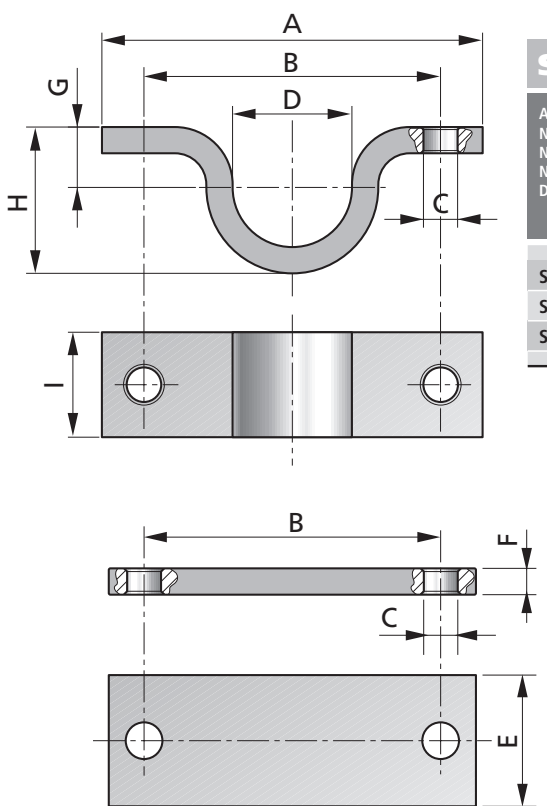

Accessori • Accessories • Accessoires Zubehören • Accesorios

SUPPORTO CILINDRO CYLINDER SUPPORT PALIER VERIN LAGER ZYLINDER SOPORTE CILINDRO

SC 35 - SC 40 - SC 45 - SC 50											
ART. NUOVO NEW MODEL NOUVELLE D. NEUE BEZ. DES. NUEVA	ART. VECCHIO OLD MODEL ANCIENNE D. ALTE BEZ. DES. ANTIGUA	CODICE CODE BESTELL-Nr. CODIGO	A	B	C	D	E	F	G	H	MASSA MASS MASSE MASSE MASA [kg]
SC35	SC35	A70035001	140	40	14	35.5	108	17	32	65	1.5
SC40	SC40	A70040001	140	40	14	40.5	108	17	32	65	1.5
SC45	SC45	A70045001	140	40	14	45.5	108	17	32	65	1.5

SUPPORTO BILANCIERE CRADLE SUPPORT BALANCIER VERIN LAGER KIPPHEBEL SOPORTE CUNA

SB 35 - SB 40 - SB 45												
ART. NUOVO NEW MODEL NOUVELLE D. NEUE BEZ. DES. NUEVA	ART. VECCHIO OLD MODEL ANCIENNE D. ALTE BEZ. DES. ANTIGUA	CODICE CODE BESTELL-Nr. CODIGO	A	B	C	D	E	F	G	H	I	MASSA MASS MASSE MASSE MASA [kg]
SB35	SB35	A60035001	145	113	13	35.5	30	8	18	46	40	1
SB40	SB40	A60040001	145	113	13	40.5	30	8	20	51	40	1
SB45	SB45	A60045001	145	113	13	45.5	30	8	23	56	40	1

BILANCIERE CRADLE BALANCIER KIPPHEBEL CUNA

L08 - L06 - L04 - L02														
ART. NUOVO NEW MODEL NOUVELLE D. NEUE BEZ. DES. NUEVA	ART. VECCHIO OLD MODEL ANCIENNE D. ALTE BEZ. DES. ANTIGUA	CODICE CODE BESTELL-Nr. CODIGO	PORTATA MAX MAX CAPACITY PORTÉE MAX MAX TRAGKRAFT CAPACIDAD MAX [ton]	A	B	C	D	E	F	G	H	I	L	MASSA MASS MASSE MASSE MASA [kg]
L08	L08	A5L080001	11	167	215	45	45	40	30	90	115	35	360	11.5
L06-L04	L06-L04	A5L060001	8	150	185	40	40	40	27	68	105	20	320	9
L02	L02	A5L020001	4	125	165	36.5	35	37.5	27	62	76	20	275	5.5