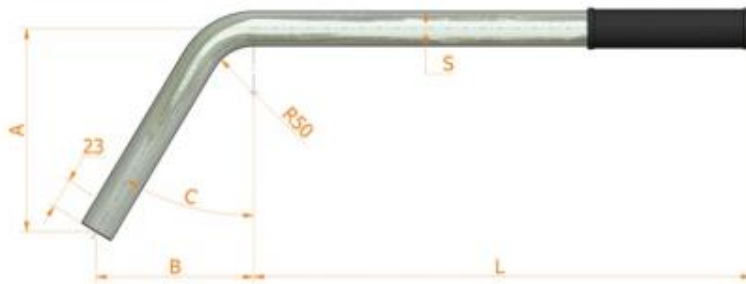

Hydra•Comp

Pumpestang for HV håndpumpe

Model 1

Model 2

Kapacitet Liter	A mm	B mm	C mm	S mm	L mm	Vægt Kg	Varenummer HC nummer
Model 1	-	-	-	27	330	0,50	68000005HV
Model 1	-	-	-	27	400	0,60	68000007HV
Model 1	-	-	-	27	600	0,90	68000009HV*
Model 1	-	-	-	27	850	1,20	68000011HV
Model 1	-	-	-	27	1000	1,50	68000013HV
Model 1	-	-	-	27	1500	2,20	68000027HV
Model 2	140	100	31	27	415	0,90	68000020HV

Leveres med sort gummi håndgreb. FZB behandlet stålhandtag.

*) Lagerføres i Skive, DK.

2019.08.MB

www.hydra-comp.com