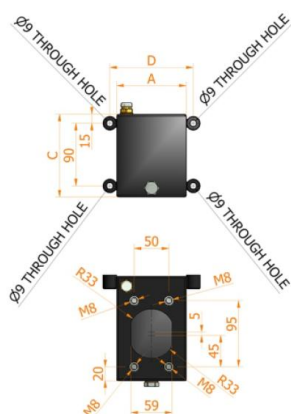

## Malet ståltank for håndpumpe Str. 1L – 2L – 3L – 5L – 7L – 10L

Type 1L – 2L – 3L

Type 5L – 7L – 10L

Kapacitet Liter	A mm	B mm	C mm	D mm	Vægt Kg	Sugerør Ø x L	Varenummer HC nummer
1	100	150	120	120	2,200	Ø10x85 mm	65000140HV
2	100	150	185	120	3,000	Ø10x114 mm	65000141HV
3	100	150	255	120	3,700	Ø10x180 mm	65000142HV
5	175	175	200	195	5,300	Ø10x156 mm	65000143HV
7	175	175	275	195	6,600	Ø10x215 mm	65000144HV
10	175	175	380	195	8,300	Ø10x325 mm	65000145HV