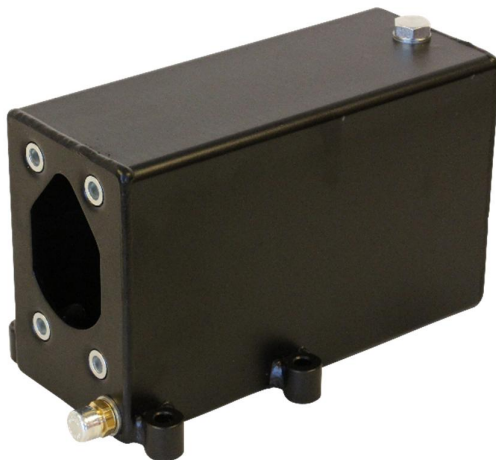

# Hydra-Comp

## Malet ståltank for håndpumpe Str. 1L – 2L – 3L – 5L – 7L – 10L

Type 1L – 2L – 3L

Type 5L – 7L – 10L

Kapacitet Liter	A mm	B mm	C mm	D mm	Vægt Kg	Sugerør Ø x L	Varenummer HC nummer
1	100	150	120	120	2,200	Ø10x85 mm	65000140HV
2	100	150	185	120	3,000	Ø10x114 mm	65000141HV
3	100	150	255	120	3,700	Ø10x180 mm	65000142HV
5	175	175	200	195	5,300	Ø10x156 mm	65000143HV
7	175	175	275	195	6,600	Ø10x215 mm	65000144HV
10	175	175	380	195	8,300	Ø10x325 mm	65000145HV

Alle tanke leveres med sugerør, luftfilter, bundprop – standard farve sort.  
Bundprop med magnet kan bestilles – TCEM1G.

[www.hydra-comp.com](http://www.hydra-comp.com)