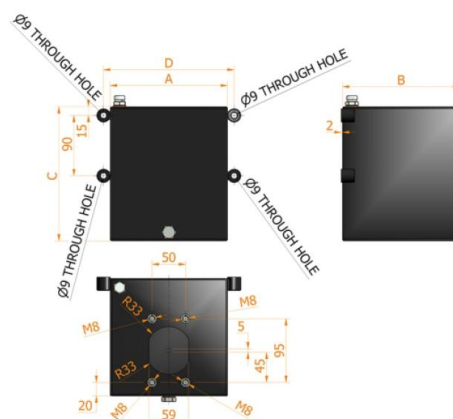

## Malet ståltank for håndpumpe Str. 1L – 2L – 3L – 5L – 7L – 10L

Type 1L – 2L – 3L

Type 5L – 7L – 10L

Kapacitet Liter	A mm	B mm	C mm	D mm	Vægt Kg	Sugerør Ø x L	Varenummer HC nummer
1	100	150	120	120	2,200	Ø10x85 mm	65000140HV
2	100	150	185	120	3,000	Ø10x114 mm	65000141HV
3	100	150	255	120	3,700	Ø10x180 mm	65000142HV
5	175	175	200	195	5,300	Ø10x156 mm	65000143HV
7	175	175	275	195	6,600	Ø10x215 mm	65000144HV
10	175	175	380	195	8,300	Ø10x325 mm	65000145HV