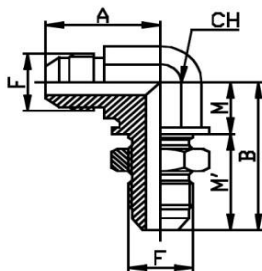

NIPLER OG FORSKRUNINGER - ADAPTERS

5413

90° JIC VINKEL SKOTFORSKRUNING
ELBOW 90° JIC BULKHEAD ADAPTOR

Varenr. Code	F JIC 37°	A	B	M	M'	CH	kg
54130006FB	9/16"	27,7	46	15,9	30,1	14	
54130008FB	3/4"	34,5	53,6	18,6	35,0	19	0,15
54130010FB	7/8"	39,6	60,7	22,2	38,5	22	0,21
54130012FB	1"1/16	45,2	67,8	25,0	42,8	27	
54130016FB	1"5/16	49,3	71,1	28,3	42,8	33	