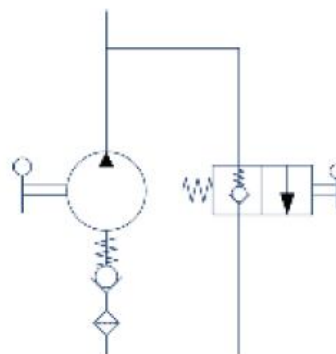

Hydra-Comp

For enkeltvirkende cylinder Håndpumpe DV for tankmontering med NC 2/2 ventil

hydraulic diagram

Displ Cm ³	A mm	B mm	C mm	D °	E °	Vægt Kg	Reelt Displ. Cm ³	Tryk - bar Arb./Max	Varenummer HC nummer
--------------------------	---------	---------	---------	--------	--------	------------	---------------------------------	------------------------	-------------------------

OBS. PUMPEN GIVER OLIE BEGGE VEJE

6	253	166	34	26	31	2,900	6,970	420/500	60490120HV
12	253	166	34	26	31	2,900	12,095	220/380	60500120HV
25	273	172	34	30	30	2,950	25,280	120/350	60510120HV
45	283	172	40	45	33	3,000	44,532	80/280	60520120HV

Specs: Støbt pumpehus, Niploy® behandlet stempelstang, Ø27 håndtagsforbindelse, zinkbehandlet overflade på eksterne dele, tank kit, standard farve: Sort,

HUSK PUMPESTANG/HÅNDTAG 68000009HV

www.hydra-comp.com