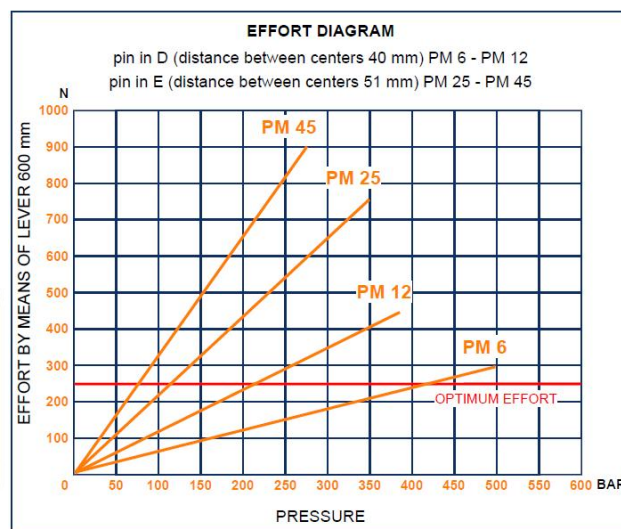

Hydra-Comp

For enkeltvirkende cylinder Håndpumpe DV for tankmontering med NC 2/2 ventil

hydraulic diagram

Displ Cm ³	A mm	B mm	C mm	D °	E °	Vægt Kg	Reelt Displ. Cm ³	Tryk - bar Arb./Max	Varenummer HC nummer
--------------------------	---------	---------	---------	--------	--------	------------	---------------------------------	------------------------	-------------------------

OBS. PUMPEN GIVER OLIE BEGGE VEJE

6	253	166	34	26	31	2,900	6,970	420/500	60490120HV
12	253	166	34	26	31	2,900	12,095	220/380	60500120HV
25	273	172	34	30	30	2,950	25,280	120/350	60510120HV
45	283	172	40	45	33	3,000	44,532	80/280	60520120HV

Specs: Støbt pumpehus, Niploy® behandlet stempelstang, Ø27 håndtagsforbindelse, zinkbehandlet overflade på eksterne dele, tank kit, standard farve: Sort,

HUSK PUMPESTANG/HÅNDTAG 68000009HV

www.hydra-comp.com