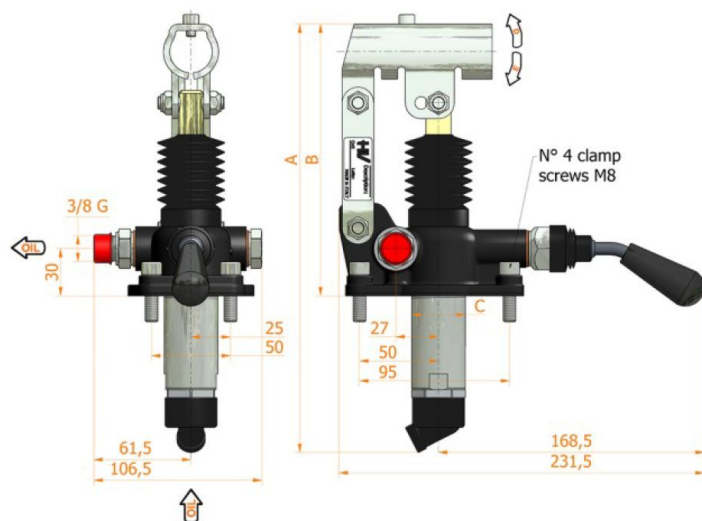

Hydra-Comp

For enkeltvirkende cylinder Håndpumpe DV for tankmontering med NC 2/2 ventil

hydraulic diagram

Displ Cm ³	A mm	B mm	C mm	D °	E °	Vægt Kg	Reelt Displ. Cm ³	Tryk - bar Arb./Max	Varenummer HC nummer
--------------------------	---------	---------	---------	--------	--------	------------	---------------------------------	------------------------	-------------------------

OBS. PUMPEN GIVER OLIE BEGGE VEJE

6	253	166	34	26	31	2,900	6,970	420/500	60490120HV
12	253	166	34	26	31	2,900	12,095	220/380	60500120HV
25	273	172	34	30	30	2,950	25,280	120/350	60510120HV
45	283	172	40	45	33	3,000	44,532	80/280	60520120HV

Specs: Støbt pumpehus, Niploy® behandlet stempelstang, Ø27 håndtagsforbindelse, zinkbehandlet overflade på eksterne dele, tank kit, standard farve: Sort,

HUSK PUMPESTANG/HÅNDTAG 68000009HV

www.hydra-comp.com