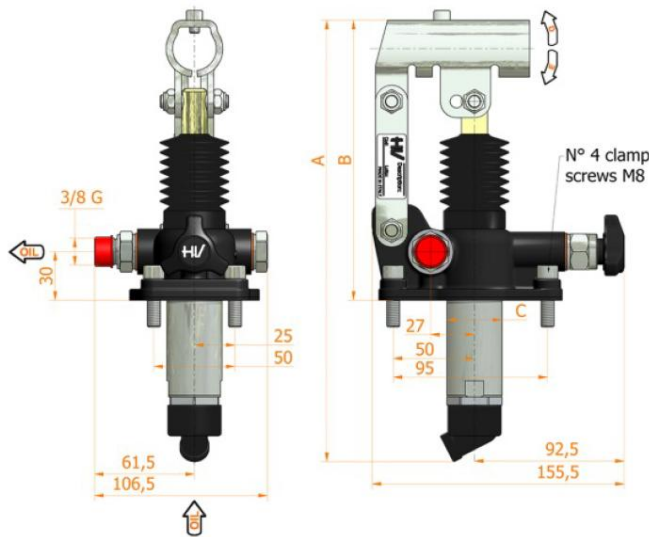

Hydra-Comp

For enkeltvirkende cylinder Håndpumpe DV for tankmontering med sænkeventil

hydraulic diagram

Displ Cm ³	A mm	B mm	C mm	D °	E °	Vægt Kg	Reelt Displ. Cm ³	Tryk - bar Arb./Max	Varenummer HC nummer
--------------------------	---------	---------	---------	--------	--------	------------	---------------------------------	------------------------	-------------------------

OBS. PUMPEN GIVER OLIE BEGGE VEJE

6	253	166	34	26	31	2,900	6,970	420/500	60490116HV
12	253	166	34	26	31	2,900	12,095	220/380	60500116HV
25	273	172	34	30	30	2,950	25,280	120/350	60510116HV
45	283	172	40	45	33	3,000	44,532	80/280	60520116HV

Specs: Støbt pumpehus, Niploy® behandlet stempelstang, Ø27 håndtagsforbindelse, zinkbehandlet overflade på eksterne dele, tank kit, standard farve: Sort,

HUSK PUMPESTANG/HÅNDTAG 68000009HV

www.hydra-comp.com