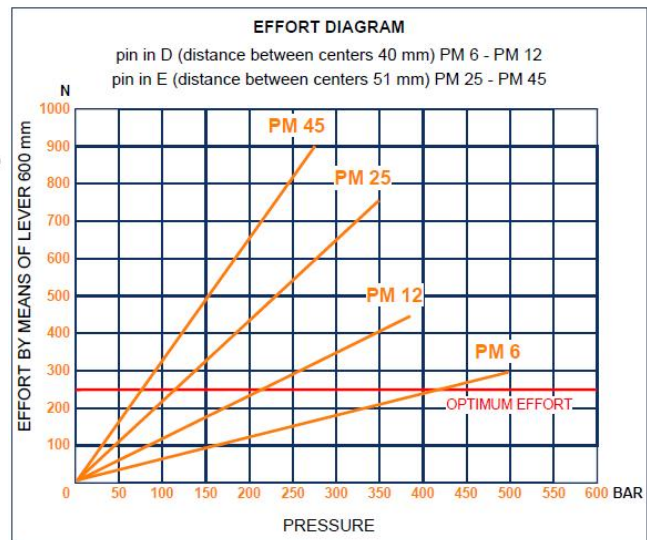

Hydra-Comp

For enkeltvirkende cylinder Håndpumpe DV for tankmontering med sænkeventil

hydraulic diagram

Displ Cm ³	A mm	B mm	C mm	D °	E °	Vægt Kg	Reelt Displ. Cm ³	Tryk - bar Arb./Max	Varenummer HC nummer
--------------------------	---------	---------	---------	--------	--------	------------	---------------------------------	------------------------	-------------------------

OBS. PUMPEN GIVER OLIE BEGGE VEJE

6	253	166	34	26	31	2,900	6,970	420/500	60490116HV
12	253	166	34	26	31	2,900	12,095	220/380	60500116HV
25	273	172	34	30	30	2,950	25,280	120/350	60510116HV
45	283	172	40	45	33	3,000	44,532	80/280	60520116HV

Specs: Støbt pumpehus, Niploy® behandlet stempelstang, Ø27 håndtagsforbindelse, zinkbehandlet overflade på eksterne dele, tank kit, standard farve: Sort,

HUSK PUMPESTANG/HÅNDTAG 68000009HV

www.hydra-comp.com