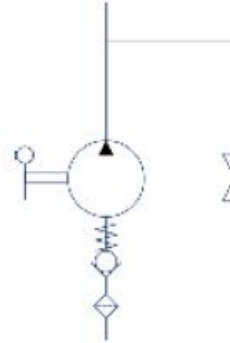

Hydra-Comp

For enkeltvirkende cylinder Håndpumpe DV for tankmontering med sænkeventil

hydraulic diagram

Displ Cm ³	A mm	B mm	C mm	D °	E °	Vægt Kg	Reelt Displ. Cm ³	Tryk - bar Arb./Max	Varenummer HC nummer
--------------------------	---------	---------	---------	--------	--------	------------	---------------------------------	------------------------	-------------------------

OBS. PUMPEN GIVER OLIE BEGGE VEJE

6	253	166	34	26	31	2,900	6,970	420/500	60490116HV
12	253	166	34	26	31	2,900	12,095	220/380	60500116HV
25	273	172	34	30	30	2,950	25,280	120/350	60510116HV
45	283	172	40	45	33	3,000	44,532	80/280	60520116HV

Specs: Støbt pumpehus, Niploy® behandlet stempelstang, Ø27 håndtagsforbindelse, zinkbehandlet overflade på eksterne dele, tank kit, standard farve: Sort,

HUSK PUMPESTANG/HÅNDTAG 68000009HV

www.hydra-comp.com