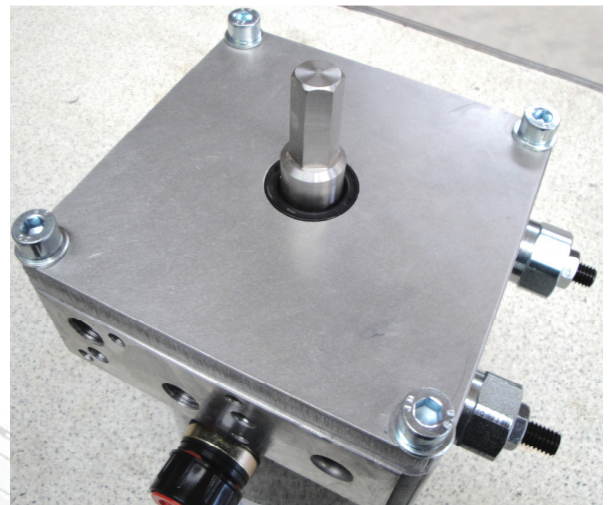

# Lagervare

Hydropac kan nu levere pumpestationer med reversible pumper og specialfremstillet topcover med adapter for 13mm top. Pumpestationen er ideel for betjening med Akkumaskine, luftnøgle etc.! Kan bruges på et utal af cylinder applikationer, og er et godt alternativ for eks. Håndpumper eller DC motorer.

Cylinderens bevægelse nemt ved at skifte omdrejningsretning på akkumaskinen. !

Kan bestykkes med alle vore standard tanke, og laves til stående eller liggende montering.

Topcover er specialfremstillet i Aluminium, med Pakdåse tætning, kugleleje og rustfri drivaksel med lukket feder for pumper, som sikrer optimal funktion og levetid!