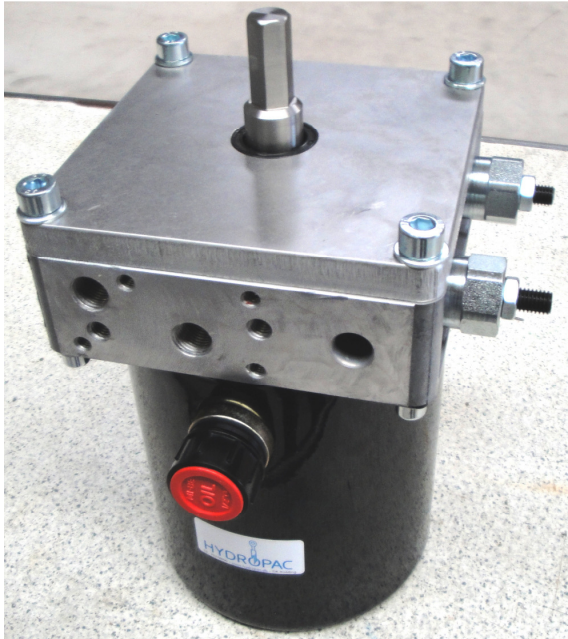

# Lagervare

Hydropac kan nu levere pumpestationer med reversible pumper og specialfremstillet topcover med adapter for 13mm top. Pumpestationen er ideel for betjening med Akkumaskine, luftnøgle etc.! Kan bruges på et utal af cylinder applikationer, og er et godt alternativ for eks. Håndpumper eller DC motorer.

Cylinderens bevægelse nemt ved at skifte omdrejningsretning på akkumaskinen. !

Kan bestykkes med alle vore standard tanke, og laves til stående eller liggende montering.

Topcover er specialfremstillet i Aluminium, med Pakdåse tætning, kugleleje og rustfri drivaksel med lukket feder for pumper, som sikrer optimal funktion og levetid!